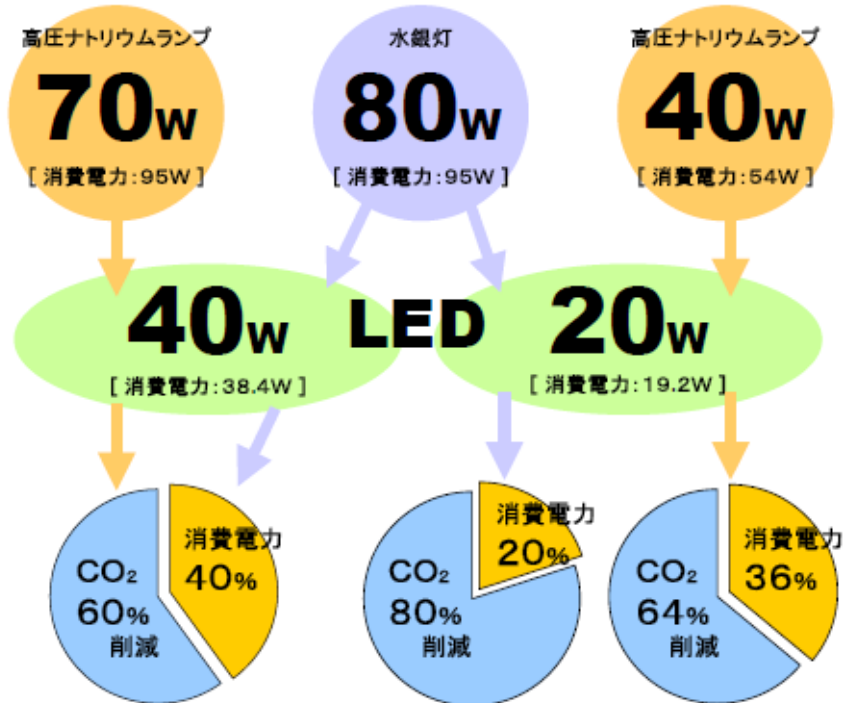

生活道路に使われる道路照明灯には従来、水銀灯や高圧ナトリウムランプが使われていますが、今回発売するLED生活道路灯は、これらのランプと同じ明るさでありながら最大40%の省エネと最大80%のCO₂削減が可能な他、電力料金やメンテナンス費用が削減できます。

また、このLED生活道路灯は従来のランプに比べて物の色がきれいに見え、LED特有のグレア(まぶしさ)を照明器具の下面カバーに使用する硬質プリズムガラス(光を拡散させるガラス)で軽減することから、夜間における歩行者や自転車利用者、ドライバーの視認性が向上し、安全で快適な道路環境を提供いたします。さらに、前後の光を抑えた効率の良い照明ができることから、居住者の生活環境も改善できます。

当社はLED生活道路灯の発売に先がけ、3月8日(火)～11日(金)に東京ビッグサイト西1・2ホールで開催される「第10回 国際照明総合展(ライティング・フェア2011)」(主催:(社)日本照明器具工業会、日本経済新聞社)で展示いたします。

【仕 様】

本体材質	下面カバー	質量(kg)
アルミダイカスト	硬質プリズムガラス	5.0

【発 売 日】 2011年4月1日

【販売目標】 初年度 10,000台

【用 途】 生活道路などの照明

【特 長】

1. 高効率LEDと最適な光学設計により、大幅な省エネとCO₂削減が可能

既設の生活道路灯に使われている水銀灯や高圧ナトリウムランプをLEDに置き換えた場合、同じ明るさでありながら大幅な省エネとCO₂削減を実現することができる。

既設ランプとLEDの比較による省エネ効果(当社従来品比)

2. 電力料金の削減が可能

3. メンテナンス費用の削減が可能

本商品搭載LEDは40,000時間と長寿命であるため、約10年間ランプ交換の必要がない。

4. 夜間における視認性の向上

本商品搭載LEDは平均演色評価数(Ra)が70の白色光である。水銀灯(Ra40)の白色光や、高圧ナトリウムランプ(Ra25)のだいたい色の光に比べて物の色がきれいに見えるため、夜間における視認性が向上、歩行者や自転車利用者、ドライバーに安全で快適な道路環境を提供する。

5. 高い配光性能

最適な光学設計により不要な部分に出る漏れ光を大幅に削減し、居住者の生活環境も改善している。